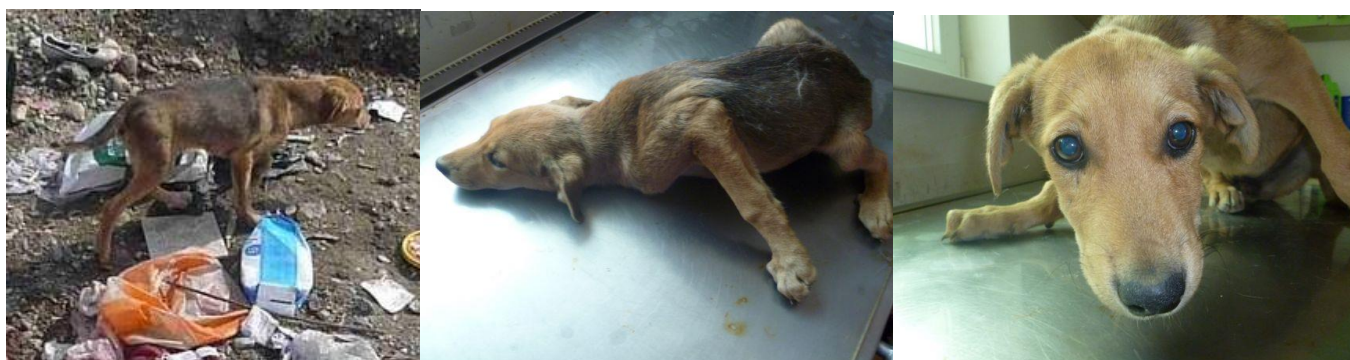

Adoptie op afstand: Luna

Luna is als puppy gevonden op de vuilnisbelt, net buiten Cluj-Napoca, samen met haar broertje Max. Dit was in september 2012. Max had geluk, mankeerde niets en woont nu bij een familie in Duitsland. Maar Luna had pech. Zij lag onder een auto die haar raakte toen deze weg reed. Haar bekken was op drie plaatsen gebroken. Ze had geopereerd moeten worden, maar de dierenartsen in Cluj zeiden destijds dat er niets aan gedaan kon worden en dat ze het wel zo zou redden.

Maar dat pakte heel anders uit. Haar heup staat nu helemaal verkeerd en dit werkt door in de stand van haar achterpoten. Ondertussen is ze door meerdere specialisten bekeken en is ze ook een keer geopereerd, maar het komt nooit meer goed. Zij heeft een bepaalde periode erge pijn gehad, wat haar gedrag niet goed heeft gedaan. Als Luna jou kent, is het een enorme lieve en enthousiaste hond en gaat ze door het vuur voor je. Maar ze kan helaas niet goed met andere honden overweg. Ze kan plotseling uitvallen en een enkele keer bijt ze de ander. Haar aanbieden voor adoptie is dus onmogelijk. Gelukkig kan Luna bij Monique van onze stichting blijven, zonder dat de groep honden van haar gevaar loopt. Als u Luna op stand adopteert, zal uw donatie gebruikt worden voor bepaalde voedingssupplementen en pijnstillers en voor de bezoeken aan de dierenarts. Zij zal namelijk altijd onder controle blijven staan gezien haar slechte gesteldheid.